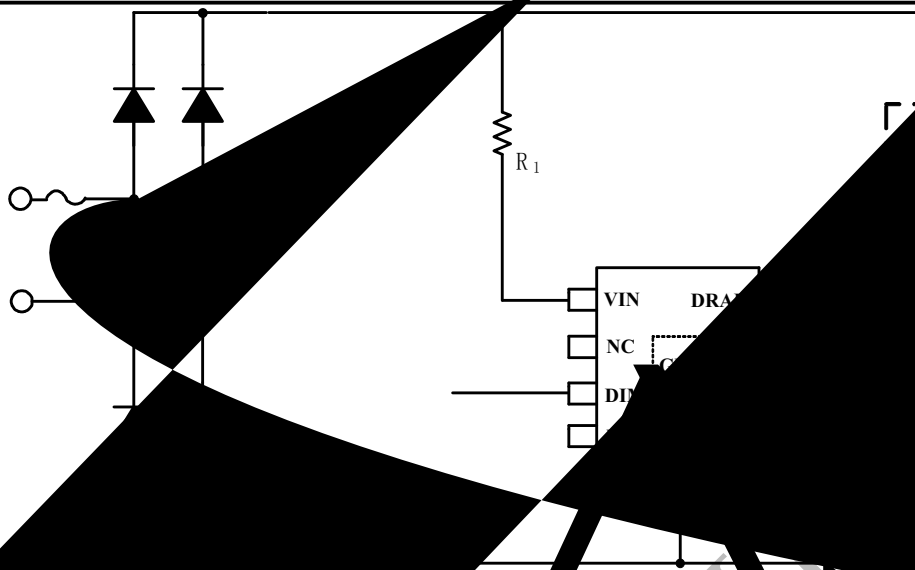

BPS CONFIDENTIAL

BP5711FJ

PWM 转模拟调光线性 LED 恒流驱动

BPS CONFIDENTIAL

BPS CON